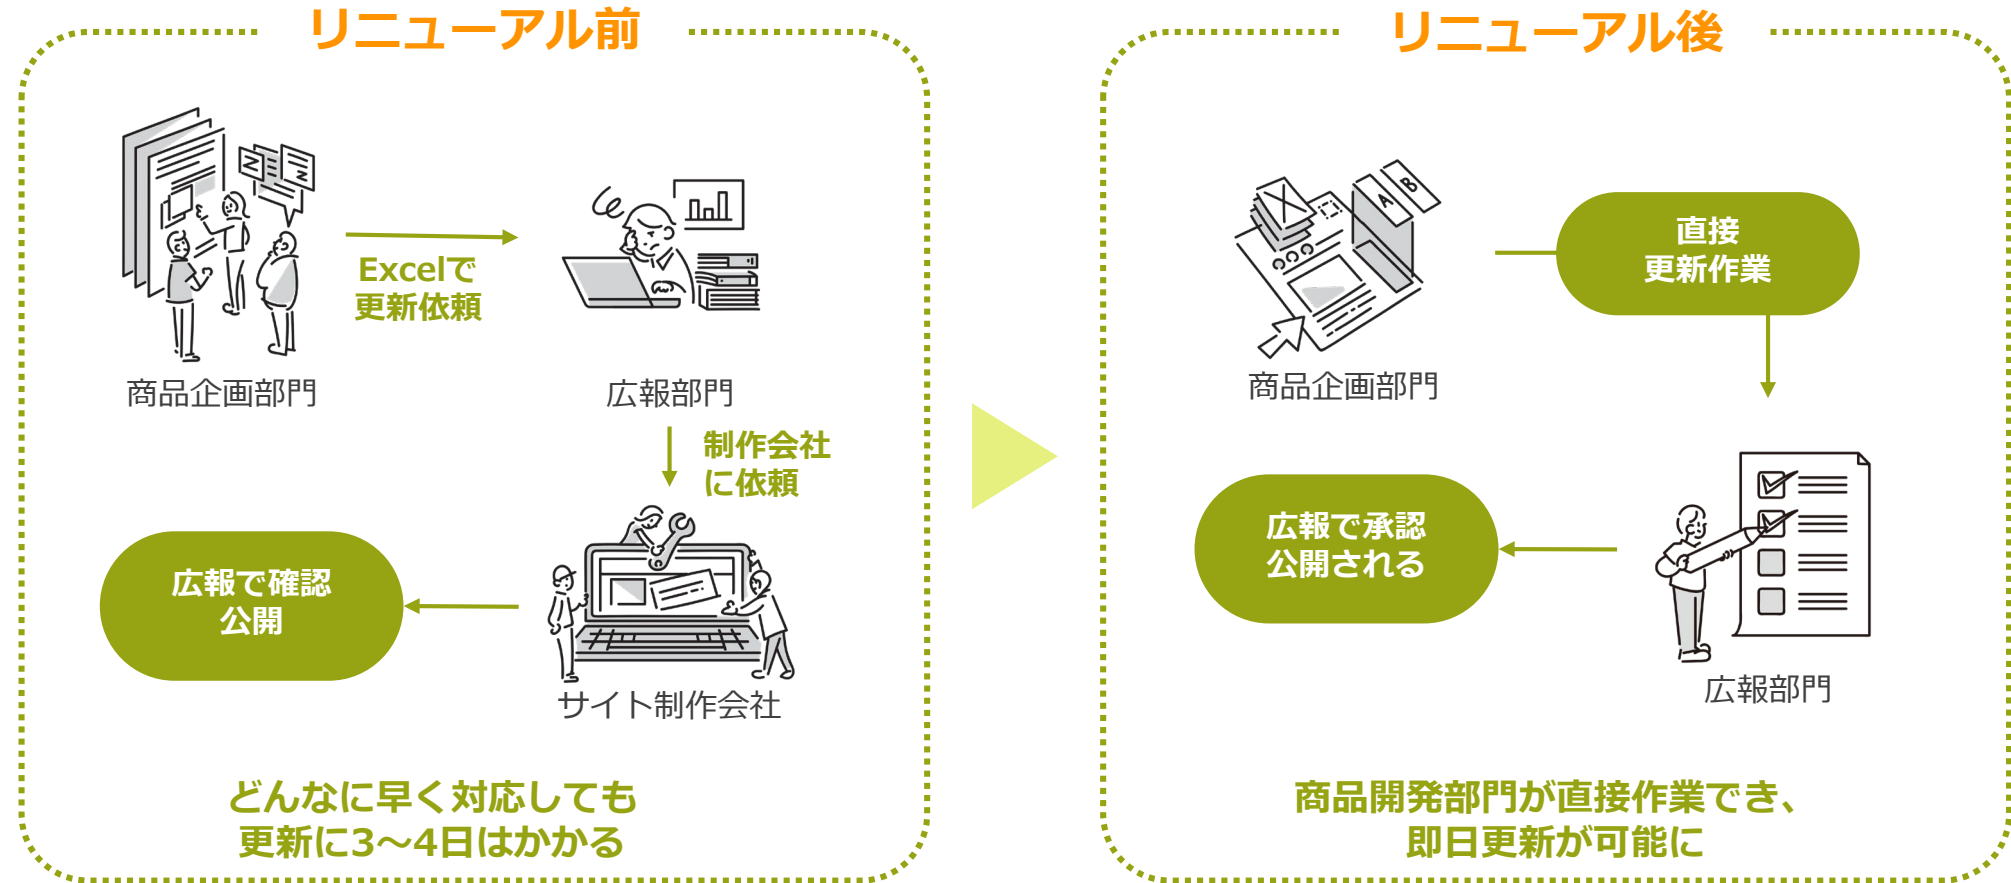

定期的なアクセス状況チェック

- 現状のアクセス状況確認
- 改善ポイントのチェック
- Web市場のトレンド
- 今後打つべき対策

プロモーションの効率化

- シュミレーションへの導線強化
- キャンペーンページへの導線強化
- ページ作成のアドバイス

定期的な改善チェックと運用実行により、改善傾向

Contents

目次

- **ご登壇者様紹介**
- **YOUテレビ株式会社様**
営業効率化を見据えたフォーム改修とご活用について
- **伊藤ハム米久ホールディングス株式会社様**
サイトリニューアルによる運用業務効率化について
- **質疑応答**

伊藤ハム米久ホールディングス株式会社様

Q1：サイトの課題や解決のために実施したことを教えてください

導入により更新業務の効率・コストが激減

Q2：煩雑さの改善につながったポイントは？

操作が容易で誰でも使える

各部署に権限を割り振ることで、広報の業務負担を軽減

広報が最終承認を行うため、更新の事故を防げる

定期的な改善チェックと運用実行により、改善傾向