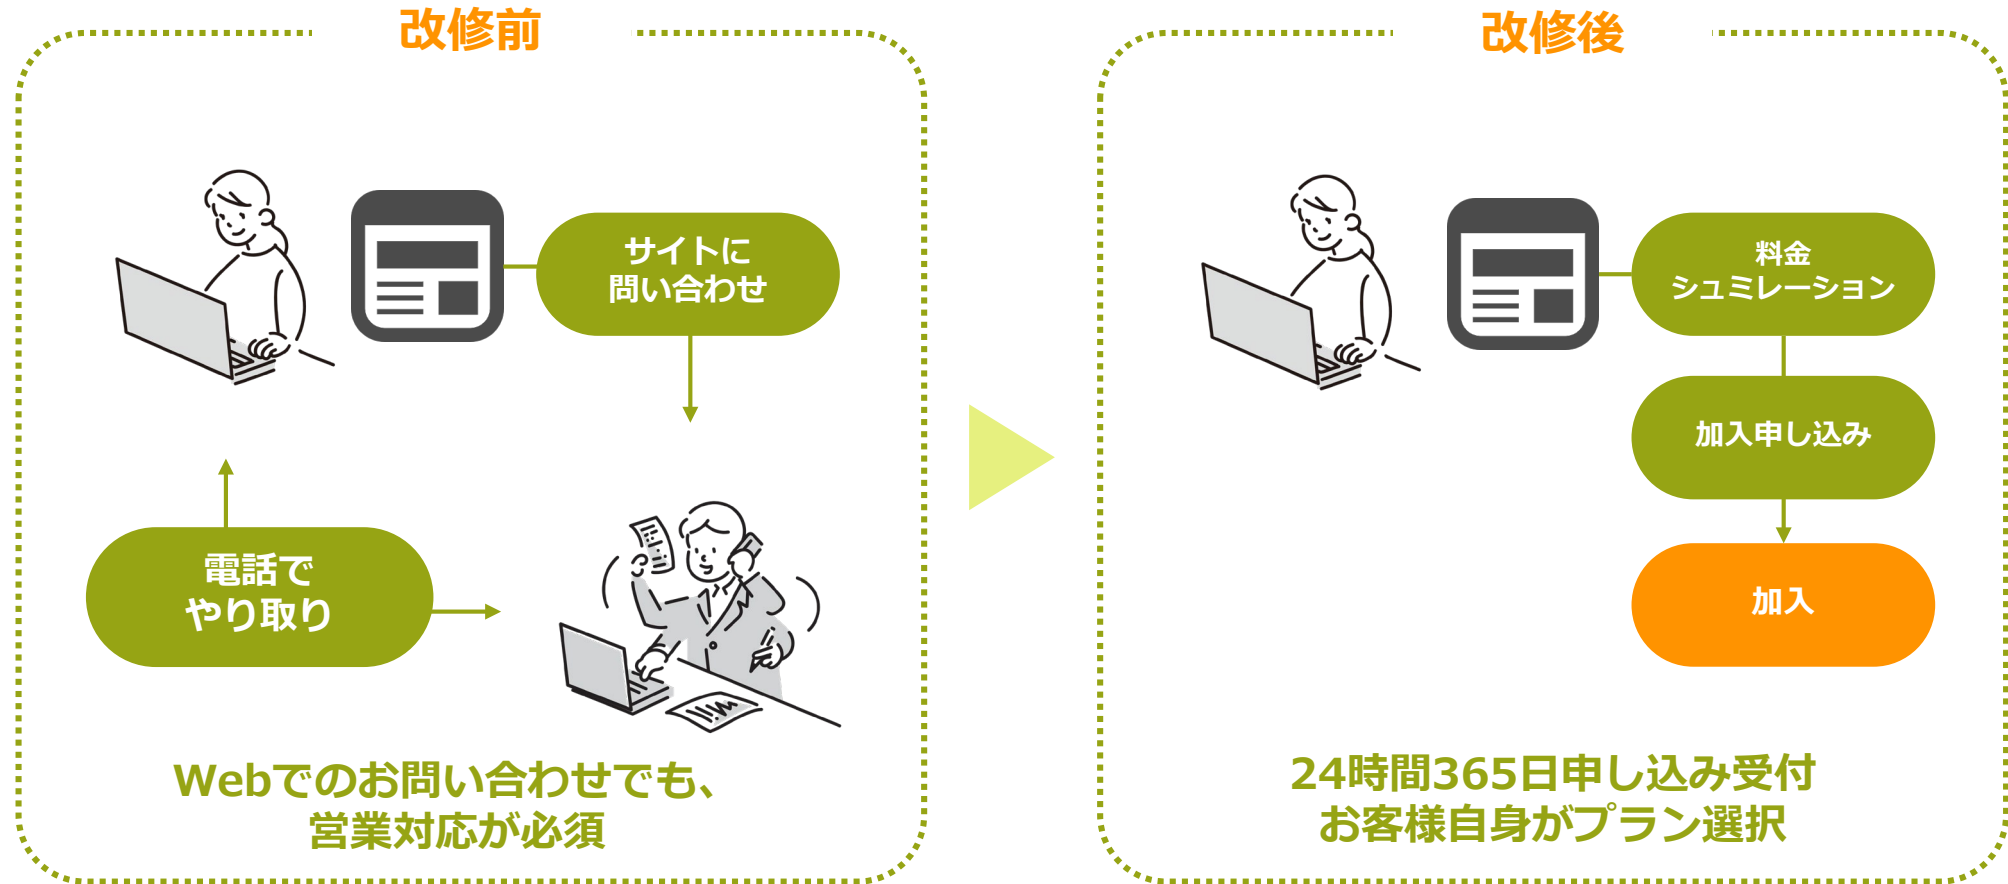

Q1：サイトの課題や解決のために実施したことを教えてください

営業効率改善のためにフォームを改修。Web完結できるようなシステムを構築